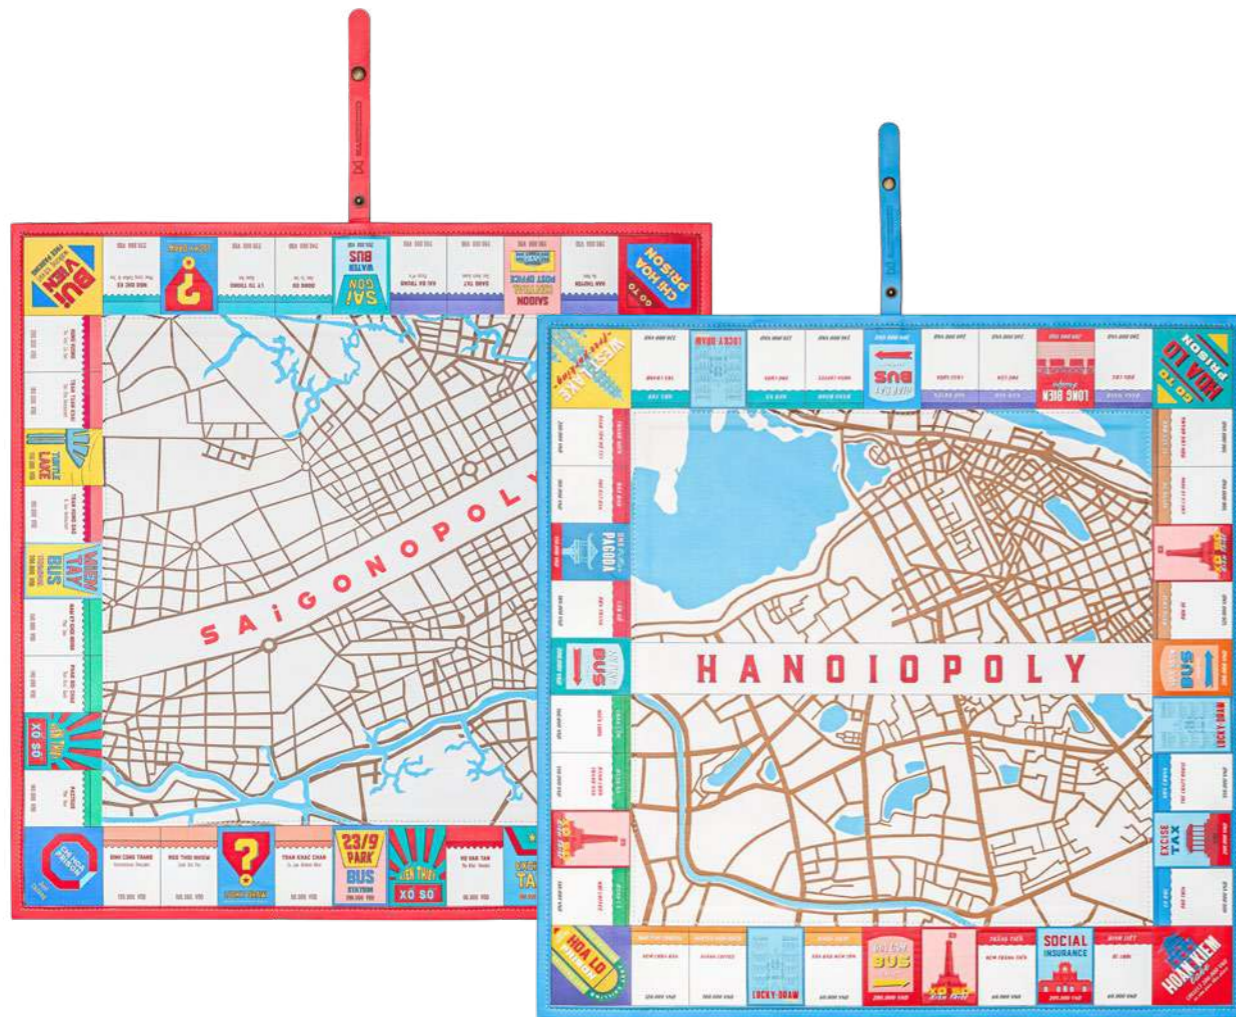

SAIGONOPOLY *Lumina*

HANOIOPOLY *Lumina*