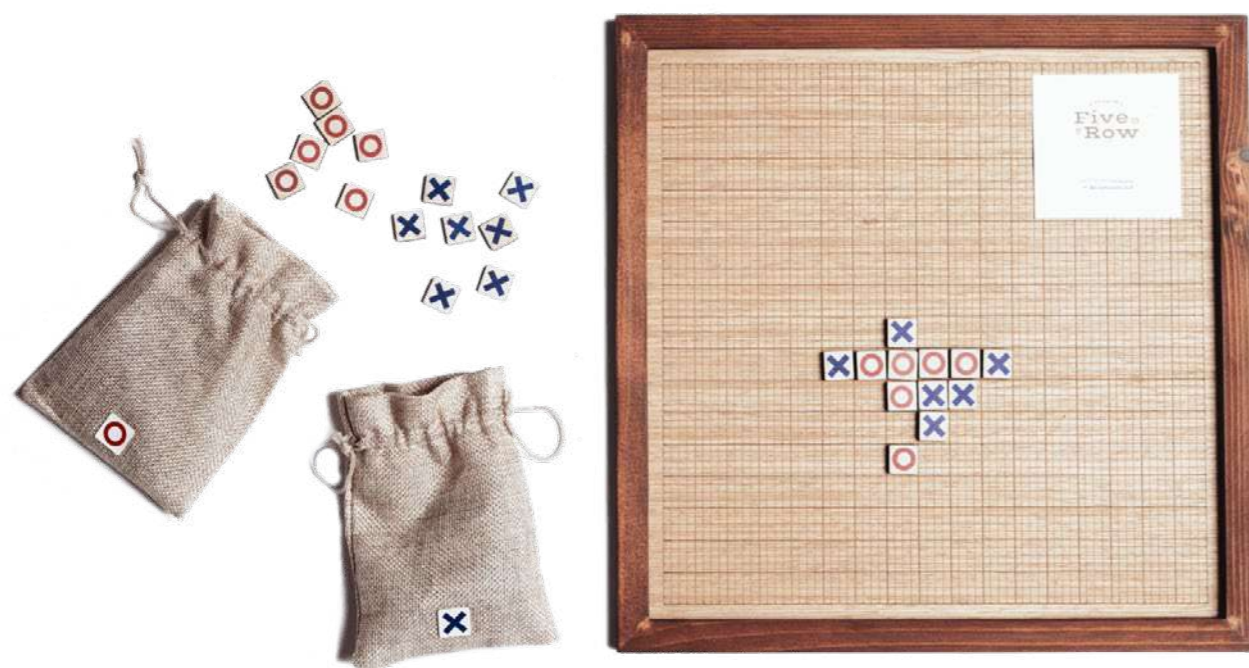

Leather
DOMINOES SET

962.200đ

Chất liệu

Gỗ walnut (gỗ óc chó), da bò sáp

Kích thước

179.5 x 111 x 32 mm (dài x rộng x cao)

The Recall FIVE IN A ROW

932.800đ

Chất liệu

Viền bàn cờ gỗ sồi, mặt bàn cờ MDF, quân cờ có gắn nam châm bên trong

Kích thước

300 x 300 x 10 mm (dài x rộng x cao)

SAIGONOPOLY HANOIOPOLY

2.935.700đ

Chất liệu

Da sáp, da PU, resin, gỗ walnut