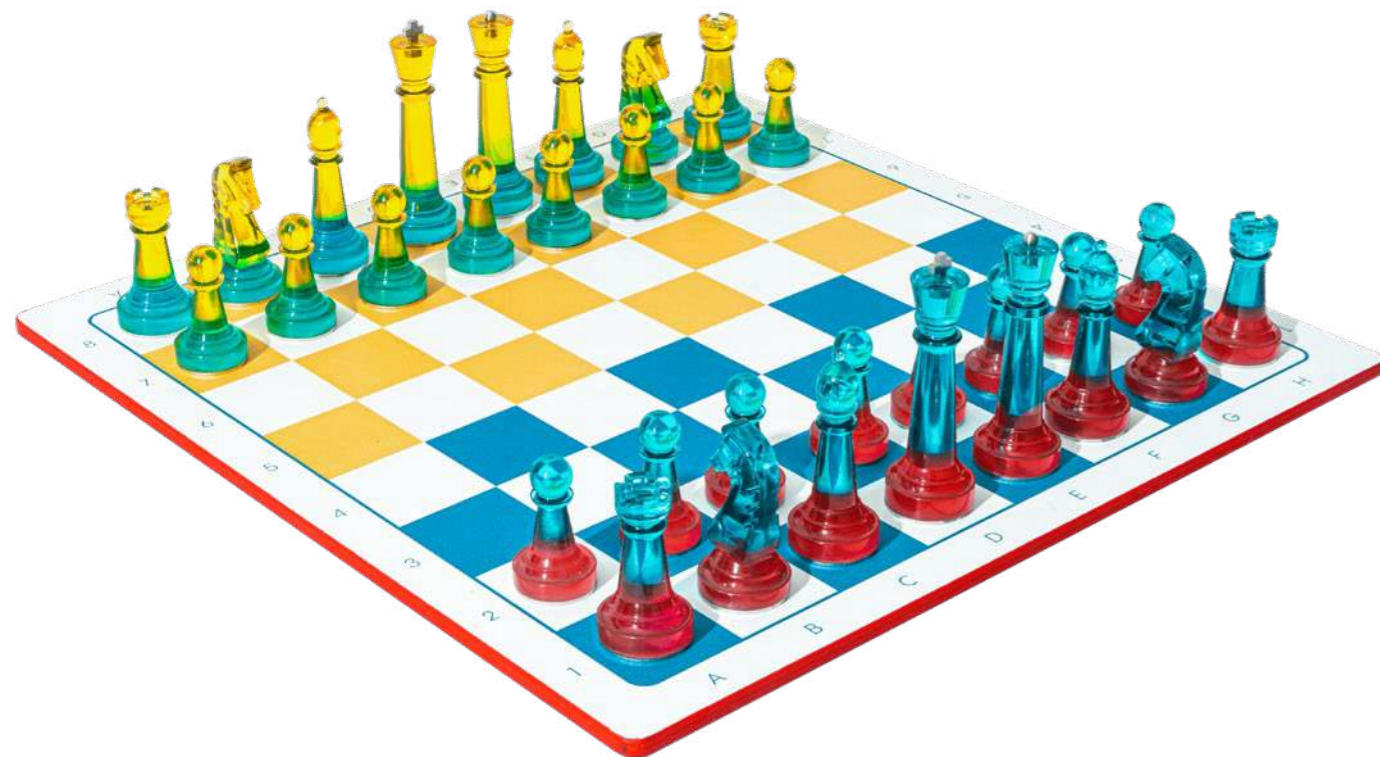

Kích thước

- 01 hộp cờ: 127 x 127 x 24 mm (dài x rộng x cao)
- 01 quân cờ: 15 mm x 6 mm (bán kính x chiều cao)

LUMINA
COLLECTION

THE *Islandopoly* BOARD GAME

4.516.400đ

Chất liệu

PVC, da PU, epoxy resin, giấy cao cấp, thẻ nhựa

Kích thước

380 x 380 x 20 mm (dài x rộng x cao)

LUDO HORSE RACE

Lumina version

2.150.200đ

Chất liệu

Resin, inox, da Microfiber, gỗ MDF

Kích thước

- Bàn cờ 430 x 430 x 5 mm
- Quân cờ 60 x 25 x 25 mm
- Xí ngẫu 18 x 18 x 18 mm

HELIO CHESS

Lumina version

2.052.000đ

Chất liệu

Da Microfiber in UV, Resin, Inox

Kích thước

280 x 280 x 5 mm (dài x rộng x cao)