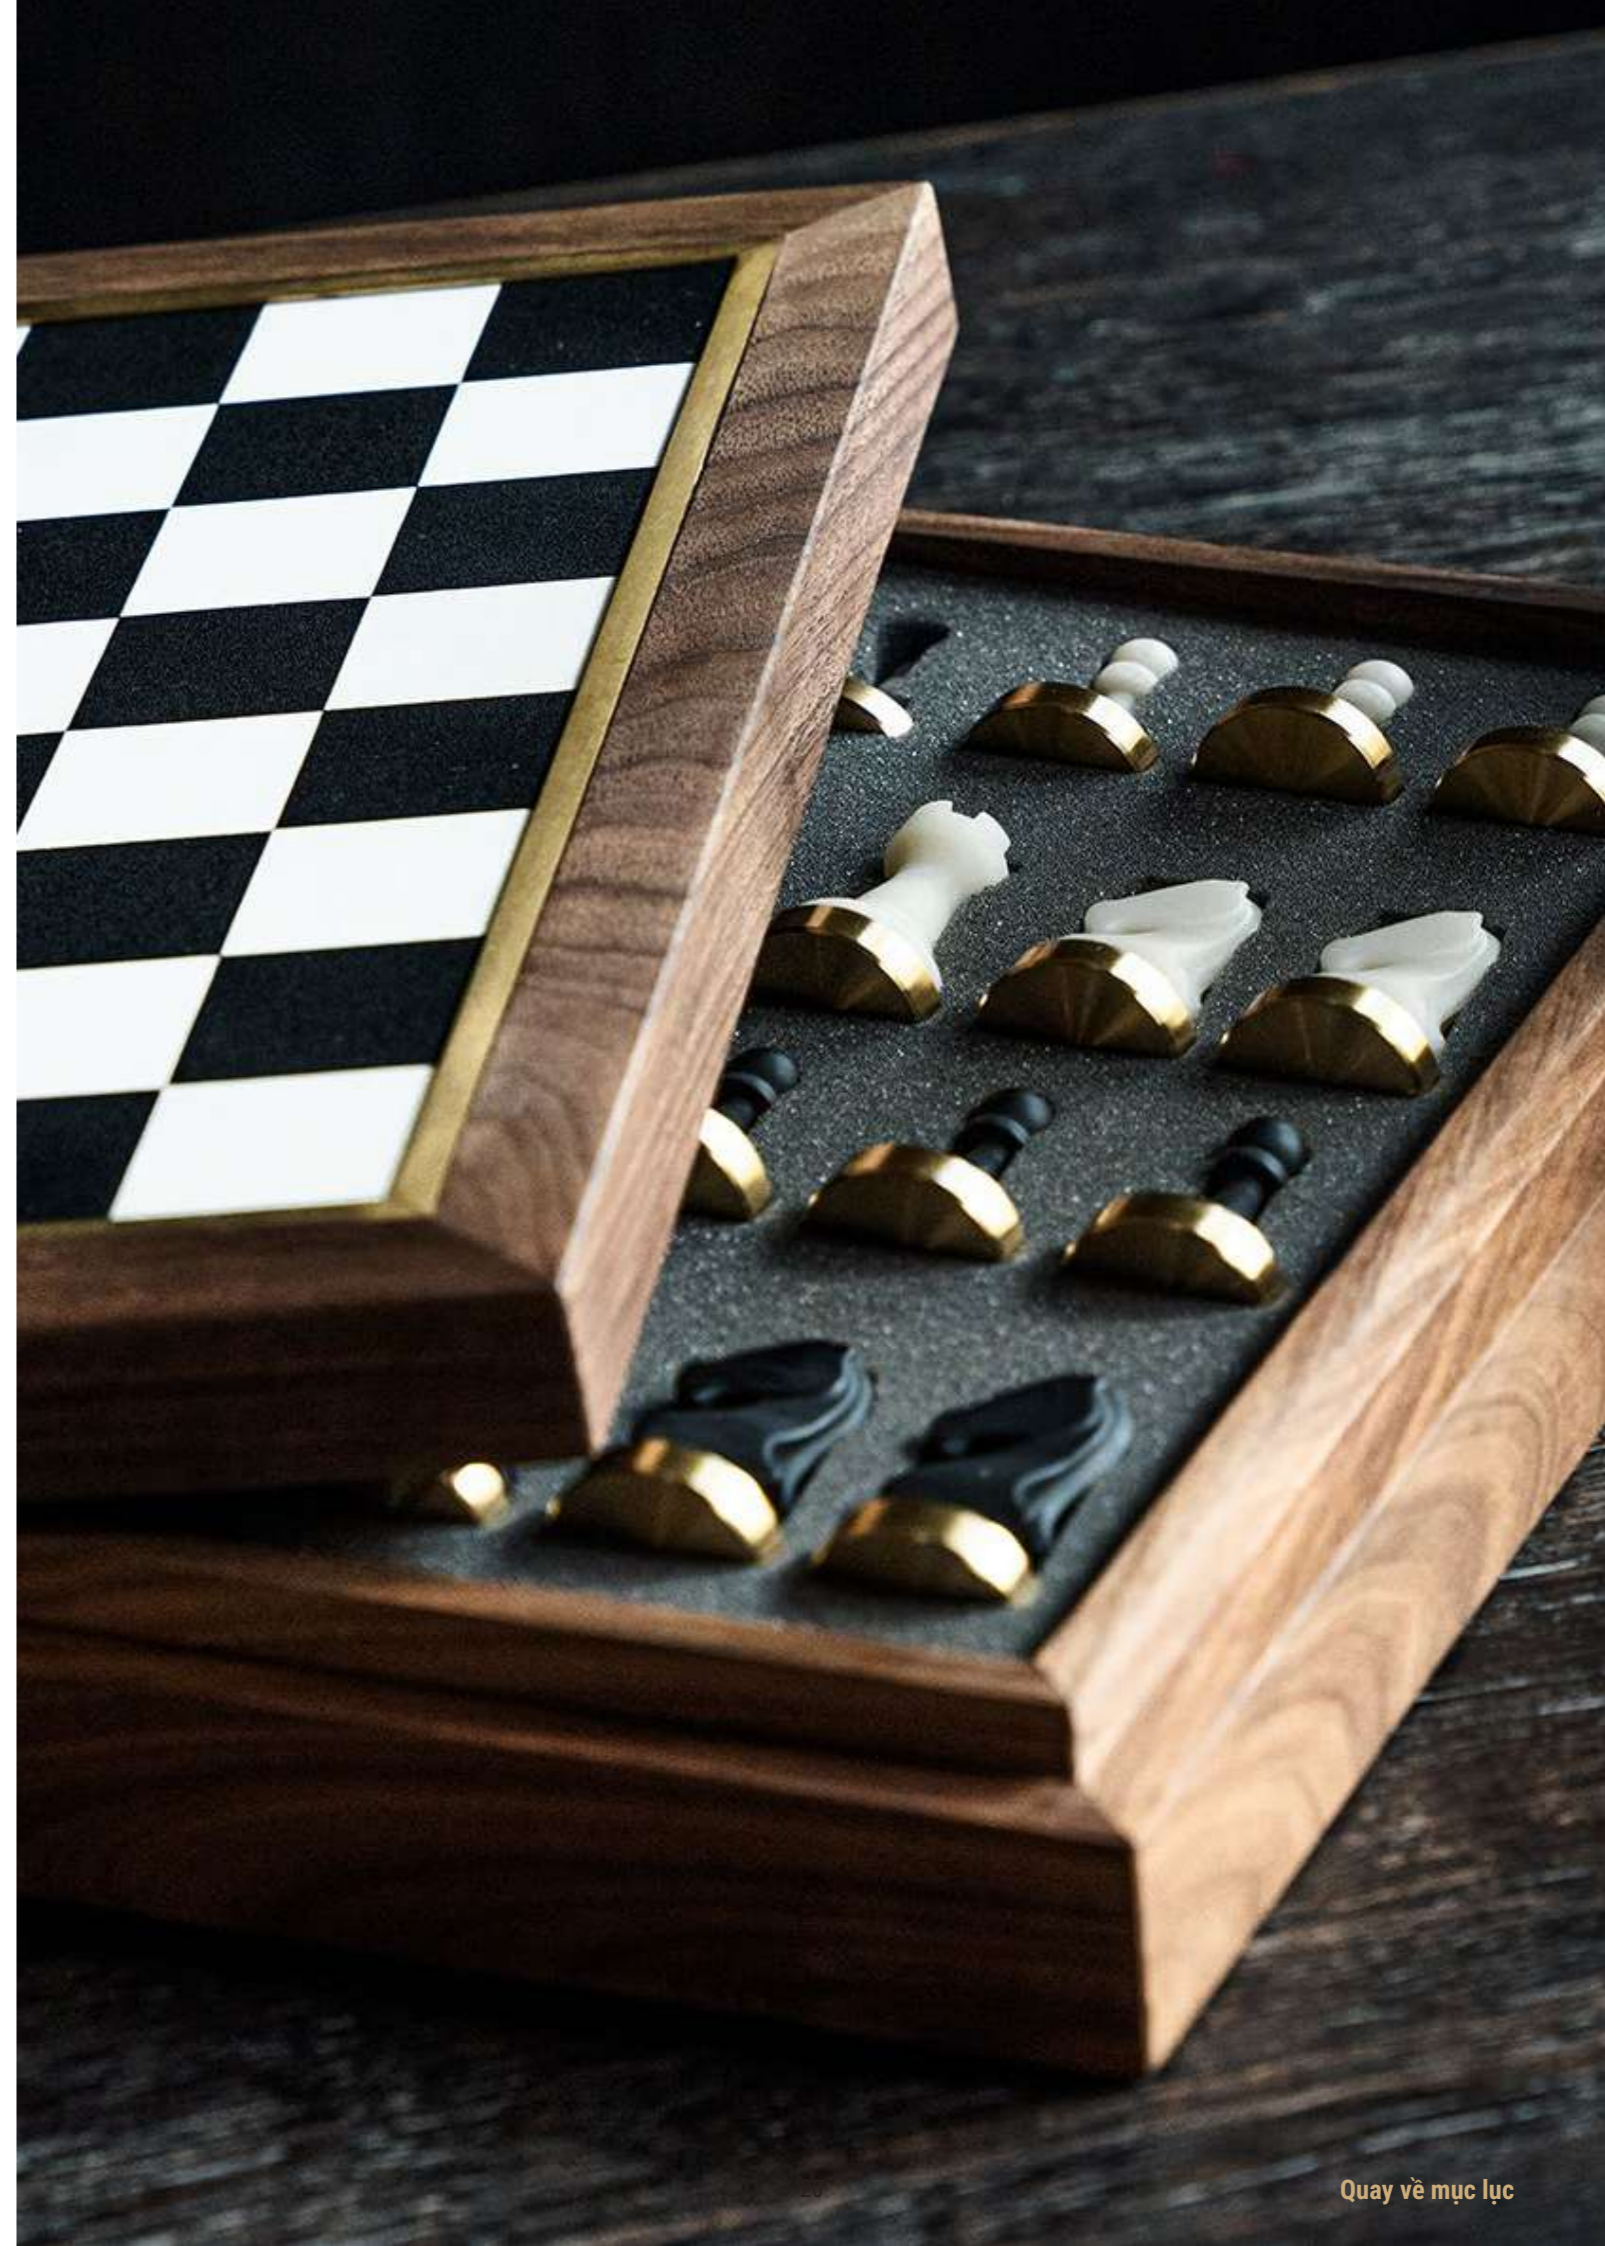

HANOI POLY

**SIGNATURE
COLLECTION**

Premium CHESS SET

3.878.200đ

Chất liệu

Gỗ Walnut (gỗ óc chó), da PU, resin-concrete, đồng nguyên khối

Kích thước

280 x 280 x 54 mm (dài x rộng x cao)