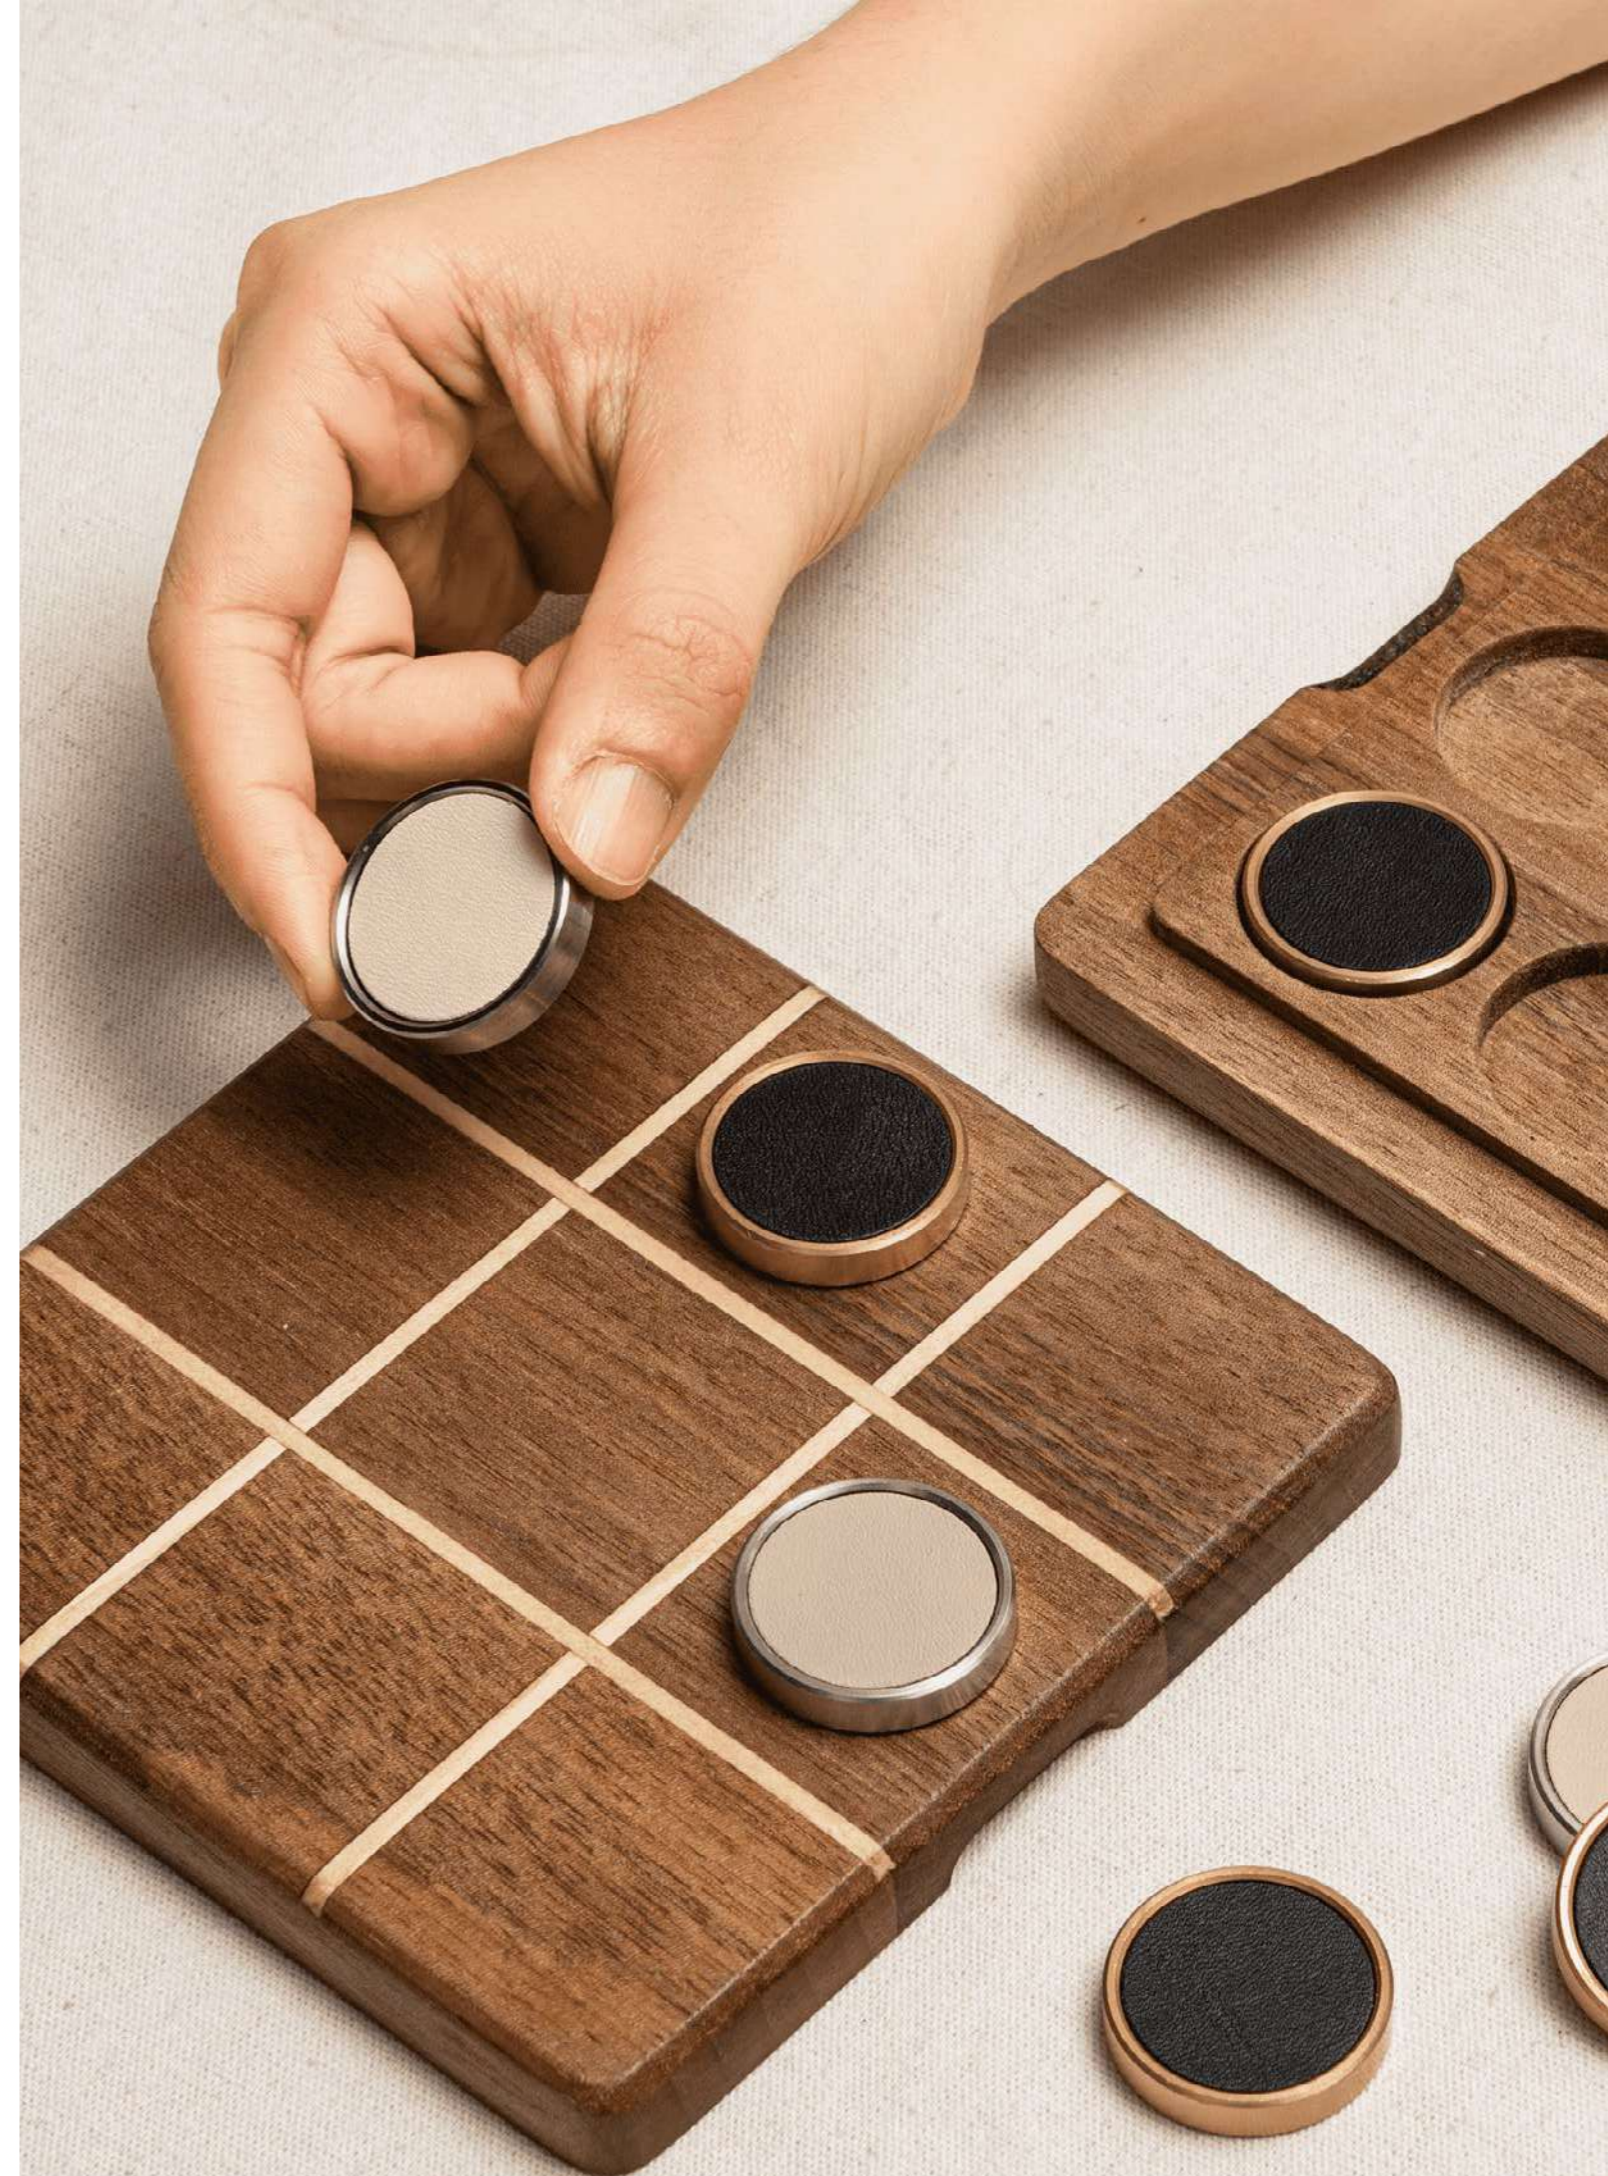

1.168.400đ

Chất liệu

- Hộp cờ: Gỗ óc chó phối gỗ thông gắn nam châm
- Quân cờ: Inox/đồng nguyên khối dán da Microfiber

Kích thước

- 01 hộp cờ: 127 x 127 x 24 mm (dài x rộng x cao)
- 01 quân cờ: 15 mm x 6 mm (bán kính x chiều cao)