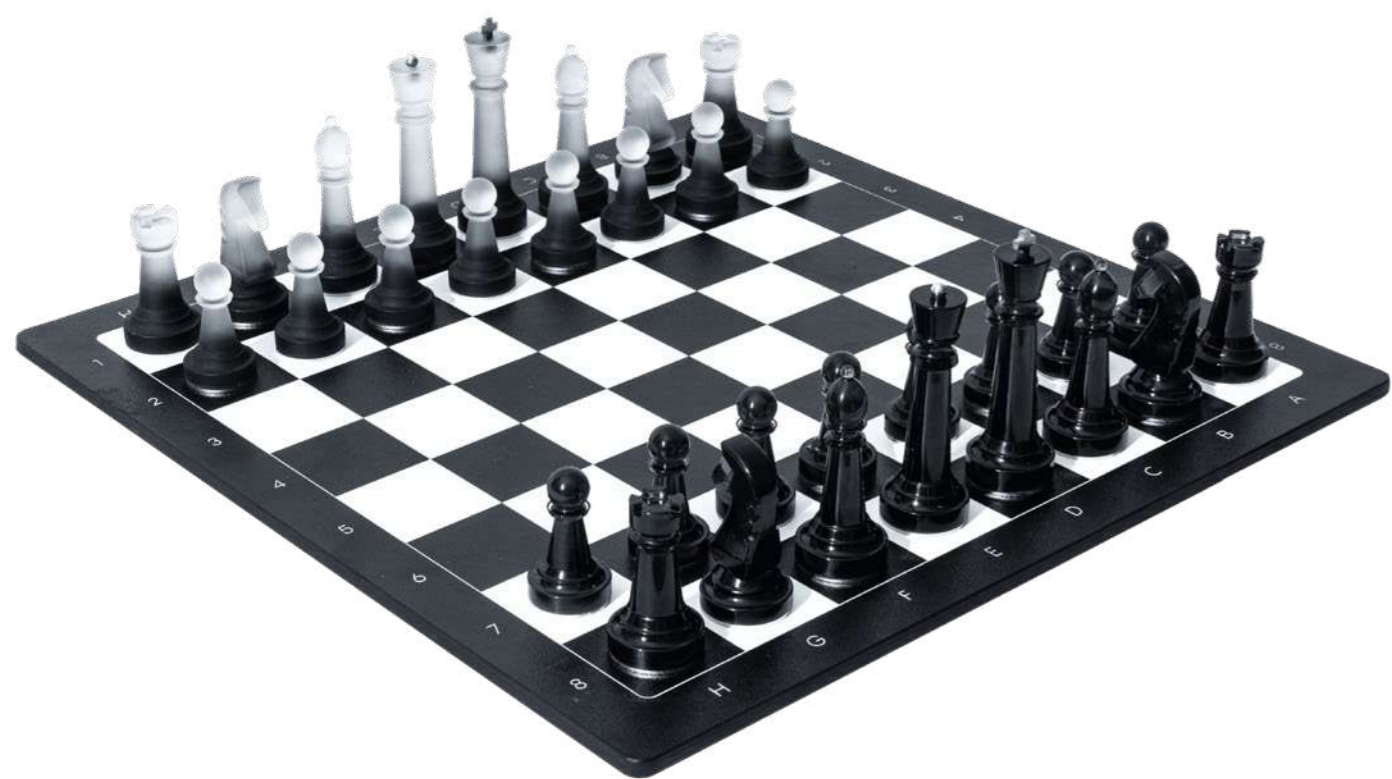

MONOCHROME CHESS

Lumina version